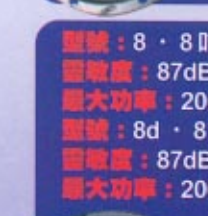

型號: 10 · 10吋 4 ohms 用低音

靈敏度: 88dB
最大功率: 250w

型號: 10d · 10吋 8 ohms 或 2 ohms 用低音

靈敏度: 88dB
最大功率: 250w

型號: 8 · 8吋 4 ohms 用低音

靈敏度: 87dB
最大功率: 200w

型號: 8d · 8吋 8 ohms 或 2 ohms 用低音

靈敏度: 87dB
最大功率: 200w

型號: 6 · 6吋兩路分體式喇叭

周數: 65Hz-20KHz
靈敏度: 90dB
功率: 70w
最大功率: 140w

型號: 15 · 15吋 4 ohms 用低音

靈敏度: 91dB
最大功率: 400w

型號: 15d · 15吋 8 ohms 或 2 ohms 用低音

靈敏度: 91dB
最大功率: 400w

型號: 12 · 12吋 4 ohms 用低音

靈敏度: 90dB
最大功率: 300w